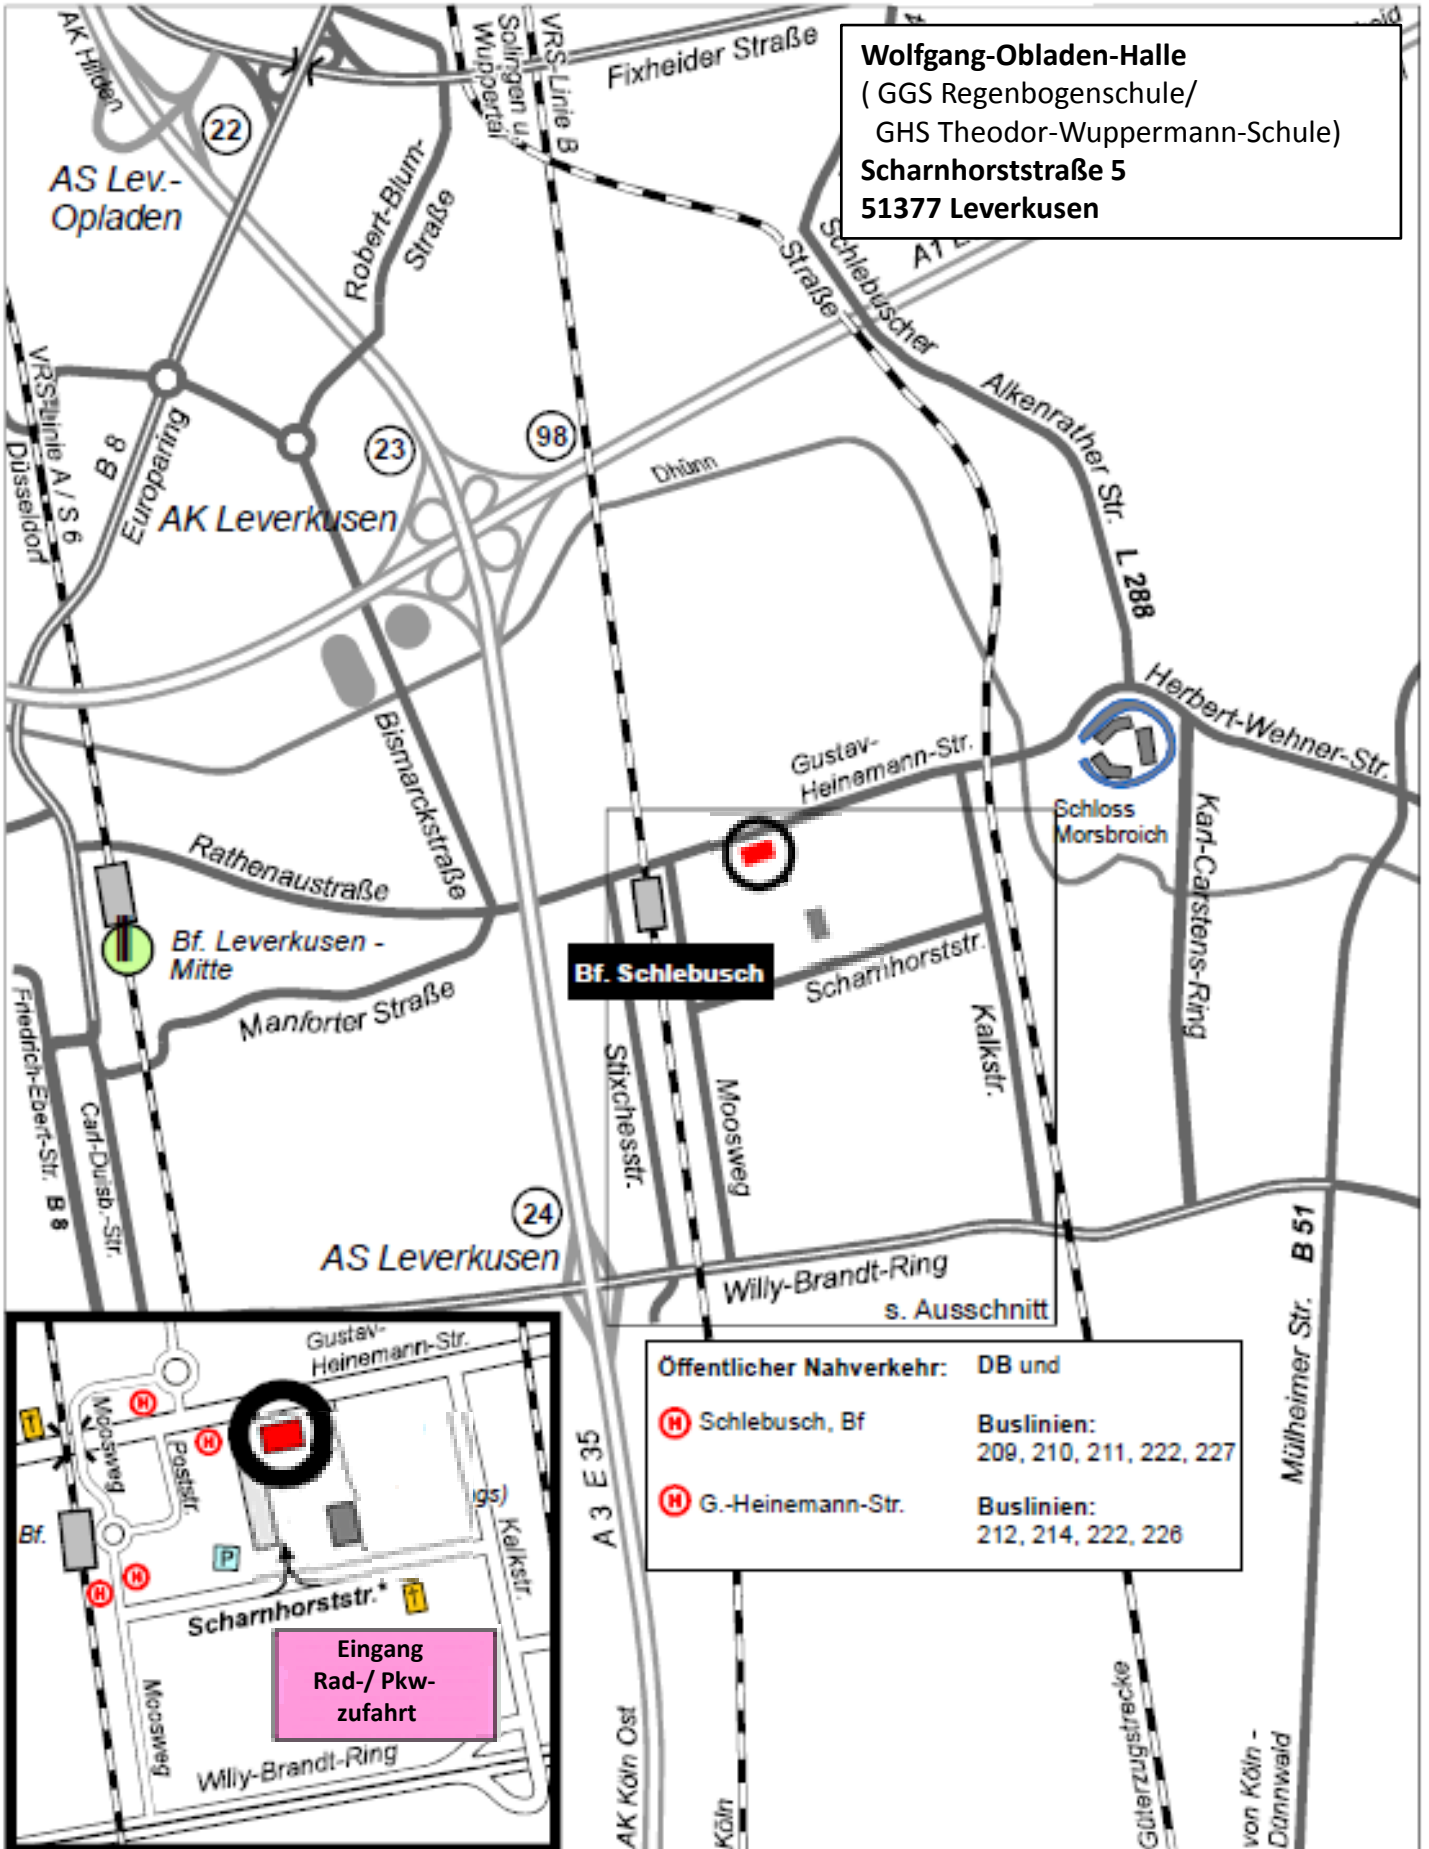

Wolfgang-Obladen-Halle
 (GGS Regenbogenschule/
 GHS Theodor-Wuppermann-Schule)
Scharnhorststraße 5
51377 Leverkusen

Öffentlicher Nahverkehr: DB und

<ul style="list-style-type: none"> Schlebusch, Bf G.-Heinemann-Str. 	<p>Buslinien: 209, 210, 211, 222, 227</p> <p>Buslinien: 212, 214, 222, 228</p>
---	--

**Eingang
 Rad-/ Pkw-
 zufahrt**